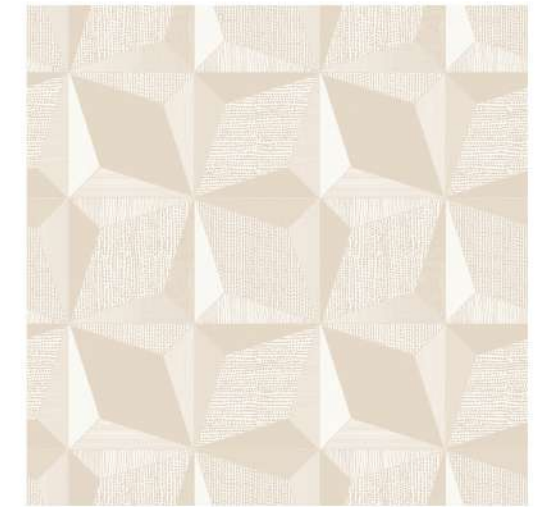

30406 - Golden brown

30407 - Yellow

30408 - Blue

ROMBOS TEXTURIZADOS

*Design by Diane Harrison

31001 - Pearlescent beige

31002 - Brown scale

31003 - Blue and brown

31004 - Taupe and grey

31005 - Greyscale

ROSA DE LOS VIENTOS

*Design by Diane Harrison

30703 - Black and white

30702 - Beige

30701 - Silver grey

30704 - Golden brown

30709 - Taupe

RECTÁNGULOS TELA

31201 - Pearlescent beige

31202 - Brown coffee

31203 - Blue and brown

ESTRELLA MOLDURA

ESTRELLA MOLDURA

30101 - Silver