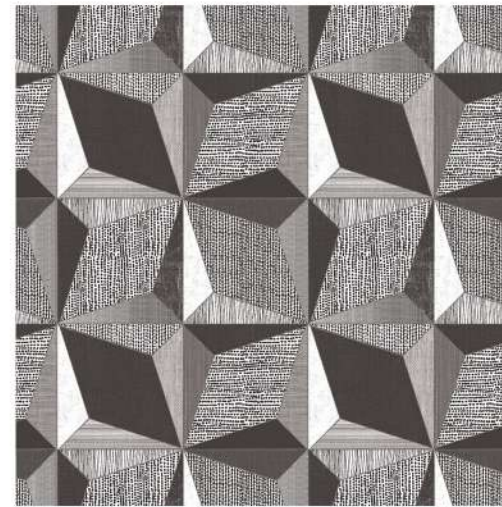

30406 - Golden brown

30407 - Yellow

30408 - Blue

ROMBOS TEXTURIZADOS

*Design by Diane Harrison

31001 - Pearlescent beige

31002 - Brown scale

31003 - Blue and brown

31004 - Taupe and grey

31005 - Greyscale

ROSA DE LOS VIENTOS

*Design by Diane Harrison

30703 - Black and white

30702 - Beige

30701 - Silver grey

30704 - Golden brown

30709 - Taupe

RECTÁNGULOS TELA

31201 - Pearlescent beige

31202 - Brown coffee

31203 - Blue and brown

ESTRELLA MOLDURA

ESTRELLA MOLDURA

30101 - Silver