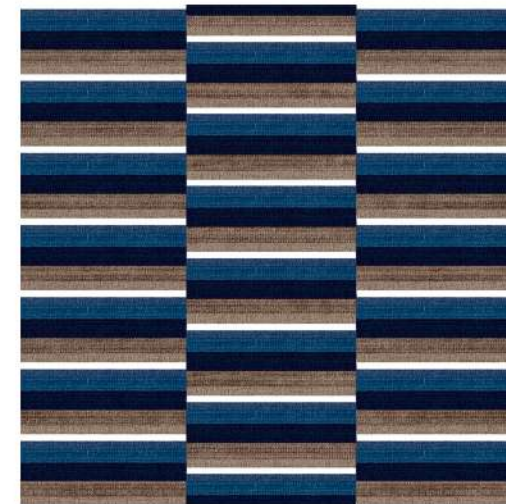

30406 - Golden brown

30407 - Yellow

30408 - Blue

ROMBOS TEXTURIZADOS

*Design by Diane Harrison

31001 - Pearlescent beige

31002 - Brown scale

31003 - Blue and brown

31004 - Taupe and grey

31005 - Greyscale

ROSA DE LOS VIENTOS

*Design by Diane Harrison

30703 - Black and white

30702 - Beige

30701 - Silver grey

30704 - Golden brown

30709 - Taupe

RECTÁNGULOS TELA

31201 - Pearlescent beige

31202 - Brown coffee

31203 - Blue and brown

ESTRELLA MOLDURA

ESTRELLA MOLDURA

30101 - Silver

30102 - Pearlescent beige

30103 - Black

30104 - Black and silver

30105 - Aquamarine

30106 - Green

30107 - Yellow

30108 - Blue

HEXÁGONOS