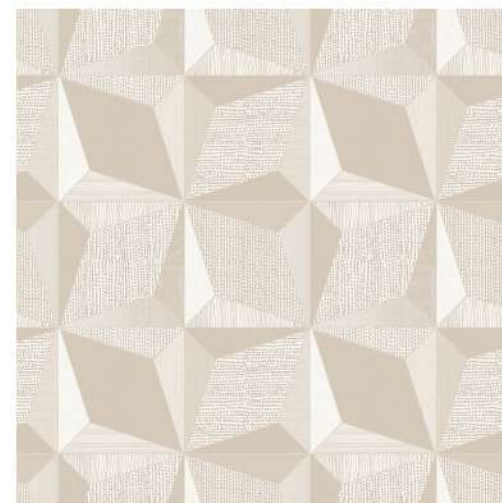

30406 - Golden brown

30407 - Yellow

30408 - Blue

ROMBOS TEXTURIZADOS

*Design by Diane Harrison

31001 - Pearlescent beige

31002 - Brown scale

31003 - Blue and brown

31004 - Taupe and grey

31005 - Greyscale

ROSA DE LOS VIENTOS

*Design by Diane Harrison

30703 - Black and white

30702 - Beige

30701 - Silver grey

30704 - Golden brown

30709 - Taupe

RECTÁNGULOS TELA

31201 - Pearlescent beige

31202 - Brown coffee

31203 - Blue and brown

ESTRELLA MOLDURA

ESTRELLA MOLDURA

30101 - Silver