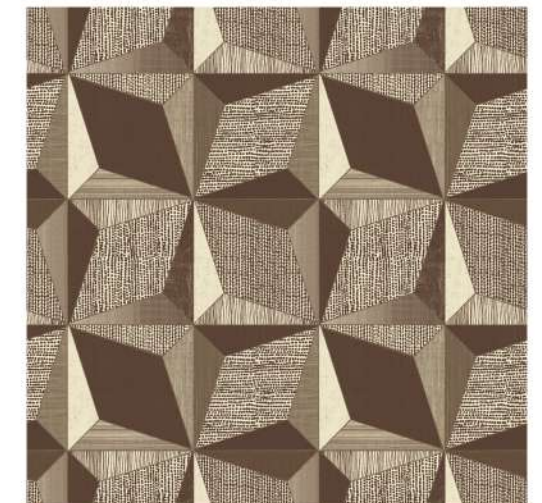

30406 - Golden brown

30407 - Yellow

30408 - Blue

ROMBOS TEXTURIZADOS

*Design by Diane Harrison

31001 - Pearlescent beige

31002 - Brown scale

31003 - Blue and brown

31004 - Taupe and grey

31005 - Greyscale

ROSA DE LOS VIENTOS

*Design by Diane Harrison

30703 - Black and white

30702 - Beige

30701 - Silver grey

30704 - Golden brown

30709 - Taupe

RECTÁNGULOS TELA

31201 - Pearlescent beige

31202 - Brown coffee

31203 - Blue and brown

ESTRELLA MOLDURA

ESTRELLA MOLDURA

30101 - Silver

30102 - Pearlescent beige

30103 - Black

30104 - Black and silver

30105 - Aquamarine

30106 - Green

30107 - Yellow

30108 - Blue

HEXÁGONOS